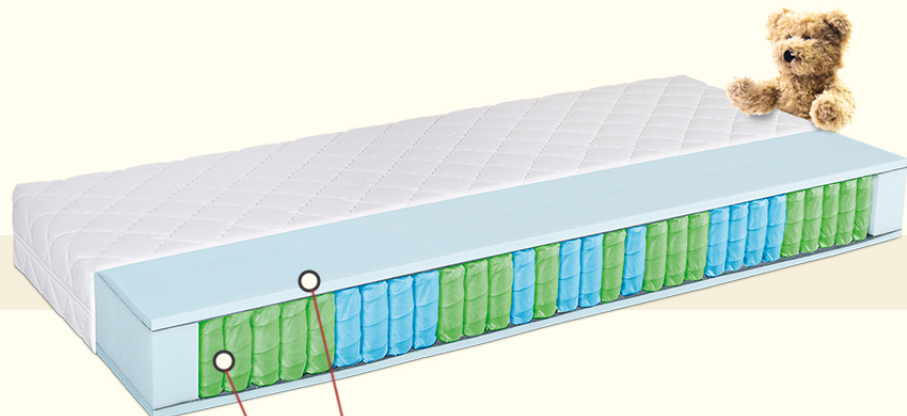

MATRACE

Lido

★
BĚŽNÝ KOMFORT

MĚKČÍ

ochranný rám z PUR pěny

taštičkové pružiny

20 cm

120 kg

80 x 200 cm
90 x 200 cm
a atypické rozměry

Oboustranný

Snímatelný
a prateľný
žerzejový potah

7 anatomických
zón

Ikona ve světě matrací – taštičková odpružená matrace patří mezi mimořádně oblíbené typy matrací. Měkčí verze matrace LIDO je vyrobena z taštičkového jádra, které ukrývá pevné pružiny, obalené dvěma vrstvami kvalitní PUR pěny. Každá z pružin je umístěna v samostatném pouzdru, což prodlužuje její životnost a zlepšuje rozložení váhy těla. Hlavní výhodou matrace LIDO je vzdušnost. Prostor mezi pružinami umožňuje maximální cirkulaci vzduchu, což napomáhá udržovat nižší teplotu uvnitř matrace a nabízí chladnější prostředí pro noční spánek. Pružiny se zároveň pohybují nezávisle, takže svoji ideální polohu na spaní si najdete, aniž byste rušili partnera.