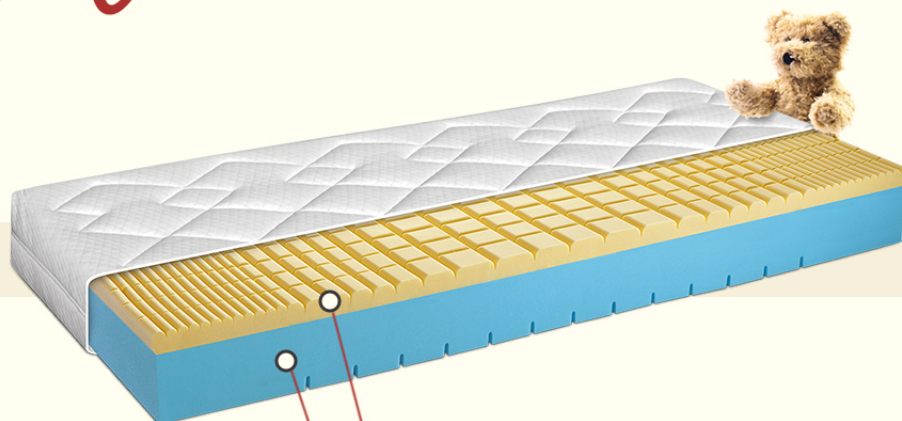

MATRACE

Elba

★★★
STŘEDNÍ KOMFORT

TVRDŠÍ

paměťová pěna VISCO
s vyšší objemovou
hmotností

studená HR pěna

25 cm

140 kg

80 x 200 cm
90 x 200 cm
a atypické rozměry

Antialergický potah
ošetřen
antibakteriální
úpravou

Snímatelný
a prátelný
úpletový potah

7 anatomických
zón

Zdravotně
certifikovaný

Sedmizónová matrace ELBA v tvrdším provedení je vyrobena z kombinace unikátních pěn, jejichž vrchní vrstva s vyšší hustotou je profilována do tzv. anatomických ostrůvků. Jejich tvrdost se mění v závislosti na teplotě, což výborně ovlivňuje regeneraci svalstva a uvolnění těla. Při ležení dochází k rovnoměrnému rozložení tlaku na matraci, což má pozitivní vliv také na krevní oběh. Matrace je obalena do pružného antibakteriálního potahu z mikrovlákna, který výborně absorbuje vlhkost.