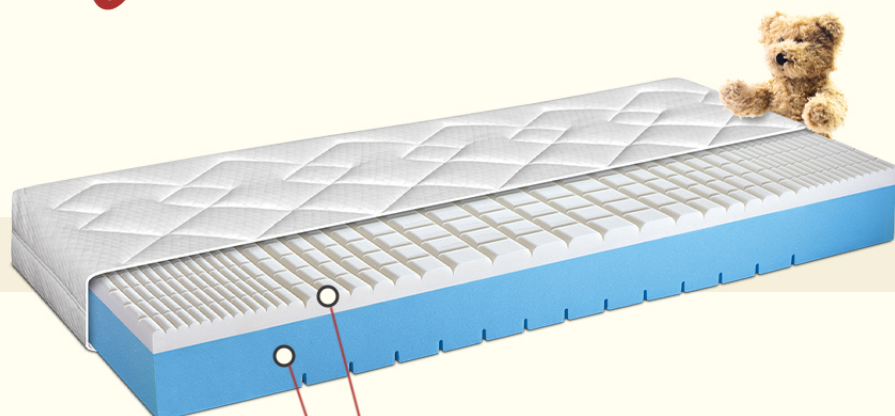

MATRACE

Elba

★★★
STŘEDNÍ KOMFORT

MĚKČÍ

paměťová pěna VISCO

studená HR pěna

25 cm

140 kg

80 x 200 cm
90 x 200 cm
a atypické rozměry

Antialergický potah
ošetřen
antibakteriální
úpravou

Snímatelný
a prateľný
úpletový potah

7 anatomických
zón

Zdravotně
certifikovaný

Matrace ELBA v měkčí verzi se přizpůsobí každému centimetru vašeho těla a je ideální pro spáče všech váhových kategorií. Její vrchní vrstva – paměťová pěna VISCO – má výrazné antidekubitní vlastnosti a přispívá k regeneraci svalstva, lepšímu uvolnění těla a zároveň mu poskytuje oporu přesně tam, kde potřebuje. Je navržena tak, aby rovnoměrně rozložila hmotnost těla a nezatěžovala jeho problémové partie. Je obalena pružným potahem z mikrovlákna, který poskytuje aktivní ekologickou ochranu před roztoči, bakteriemi a plísněmi.