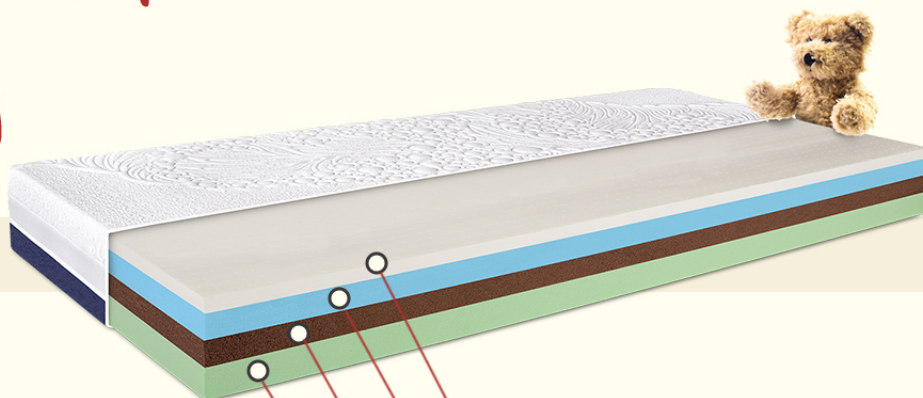

MATRACE

Capri

★★★
VYSOKÝ KOMFORT

TVRDŠÍ

latex

paměťová pěna VISCO

studená pěna Xdura®

studená HR pěna

25 cm

130 kg

80 x 200 cm
90 x 200 cm
a atypické rozměry

Vysoká
prodyšnost

Exkluzivní italský
snímatelný
a pratelný potah

Ortopedické
vlastnosti

Luxusní a odbornými porotami oceněná matrace CAPRI ve své tvrdší verzi je „topka“ naší nabídky. Díky použití čtyř vrstev nových a unikátních pěnových materiálů poskytuje svým uživatelům plný komfort a napomáhá anatomickému přizpůsobení se tvaru vašeho těla. Horní vrstva paměťové pěny a latexu zaručuje matraci výborné ortopedické vlastnosti a tím i lepší regeneraci organismu během spánku. Obal matrace tvoří italský potah Bordato Agnona, který představuje nejnovější trend mimořádně kvalitních a designových potahů.