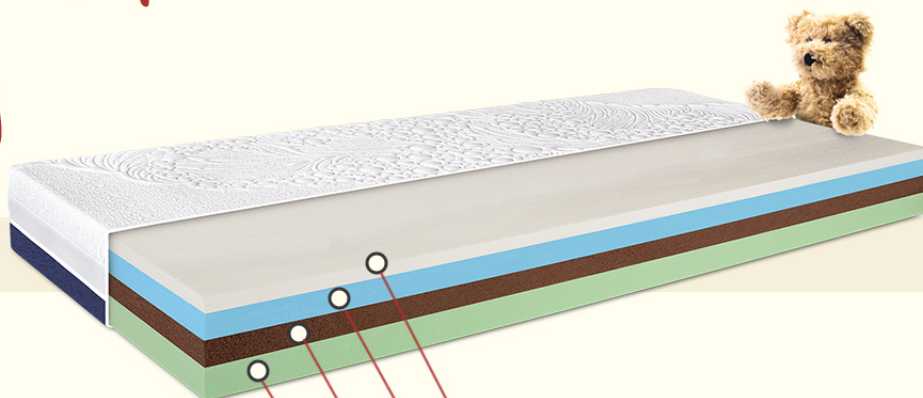

MATRACE

Capri

★★★
VYSOKÝ KOMFORT

MĚKČÍ

latex

paměťová pěna VISCO

studená pěna Xdura®

studená HR pěna

25 cm

130 kg

80 x 200 cm
90 x 200 cm
a atypické rozměry

Vysoká
prodyšnost

Exkluzivní italský
snímatelný
a pratelný potah

Ortopedické
vlastnosti

Představujeme vám luxusní matraci nejvyšší kvality, vyrobenou ze čtyř vrstev moderních pěn s vysokými objemovými hmotnostmi a certifikovaného OHTTI. Nosnou část matrace tvoří studená HR pěna a unikátní patentovaná pěna Xdura®. V její vrchní části je paměťová pěna VISCO, která napomáhá anatomickému přizpůsobení se tvaru vašeho těla. Další plochu tvoří perforovaná latexová deska s optimální bodovou elasticitou. Luxusní potah matrace od italského návrháře, s prošitou vrstvou paměťové pěny, má barevně kontrastní ventilační 3D mřížku.